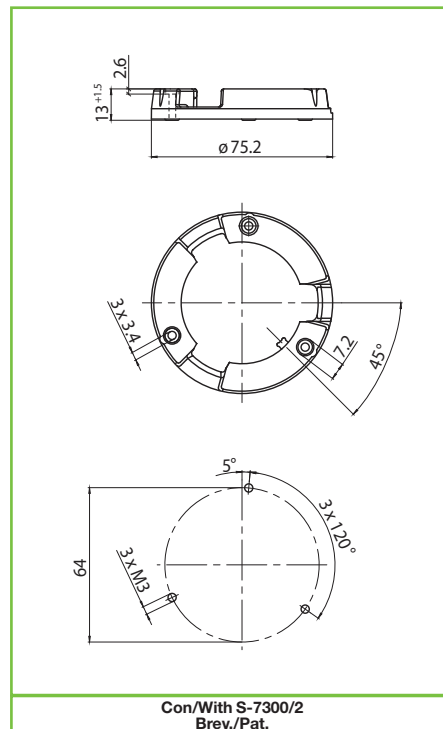

7300

PORTAMODULO PER MODULI LED SPOT (BOOK 3 ZHAGA - ADATTI PER IL SISTEMA LOCKING RING) HOLDER FOR SPOT LED MODULES (BOOK 3 ZHAGA - SUITABLE FOR LOCKING RING SYSTEM)

Dati tecnici Technical data

Caratteristiche Characteristics

- Corpo in PBT bianco
— *White PBT body*
- Fissaggio con viti standard M3, lunghezza minima 15 mm
— *Fixing with standard M3 screw, minimum length 15 mm*

fissaggio con vite
screw fixing

S-7300/2

Marchi di qualità Quality marks