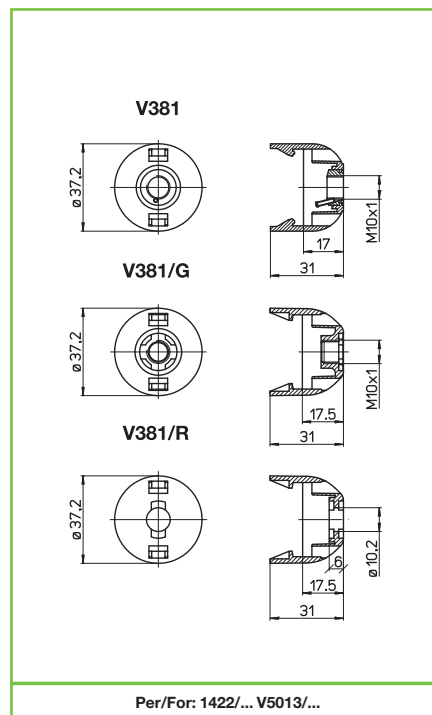

CAPPELLOTTI A SCATTO IN PBT
SNAP-ON CAPS IN PBT

Caratteristiche Characteristics

V381= con inserto in metallo filettato M10x1
 V381= with M10x1 threaded metal insert

.../G= con foro filettato M10x1
 .../G= with M10x1 threaded hole

.../R= con foro $\varnothing 10,2$ mm
 .../R= with $\varnothing 10,2$ mm hole

Marchi di qualità Quality marks

Direttive Europee European directives

Conforme "RoHS"
 "RoHS" compliant

Non soggetto alla "RAEE"
 Not subject to "WEEE"