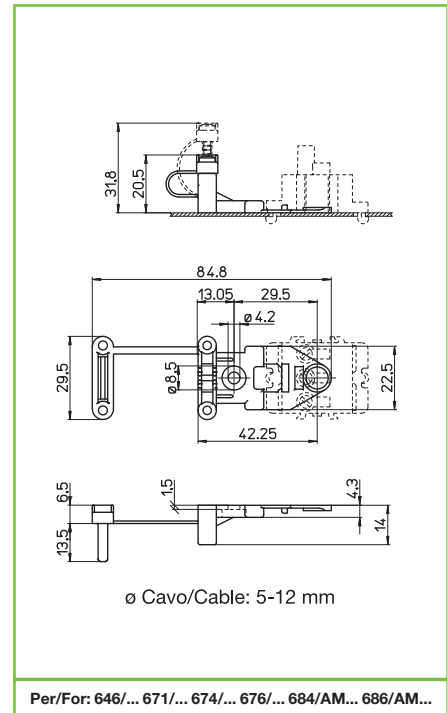

698

BLOCCACAVO CABLE LOCK

Caratteristiche Characteristics

in poliammide
in polyamide

Marchi di qualità Quality marks

Direttive Europee European directives

Conforme "RoHS"
"RoHS" compliant

Non soggetto alla "RAEE"
Not subject to "WEEE"