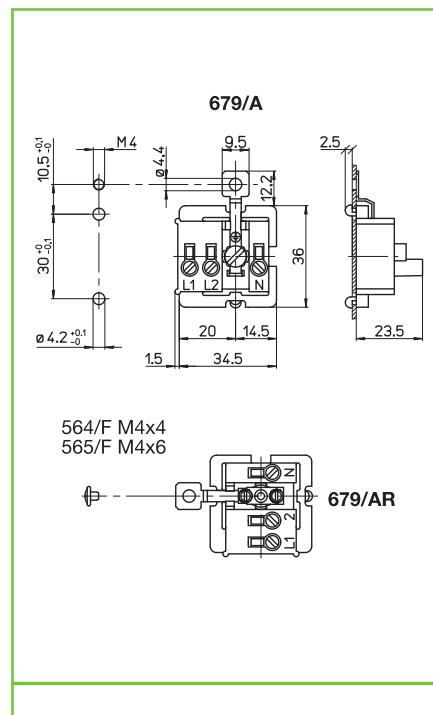

MORSETTI PER APPARECCHI DI ILLUMINAZIONE TERMINAL BLOCKS FOR LIGHTING FIXTURES

Dati tecnici

Technical data

- Poli - Poles	3P+T
- Corrente e tensione nominale - Rated current and voltage	6A-400V
- Temperatura massima di funzionamento (IEC) - Maximum operating temperature (IEC)	T85
- Grado di protezione - Protection index	IP20
- Categoria di sovratensione - Impulse withstand category	

Caratteristiche

Characteristics

- ...-F= corpo serrafilo in acciaio stagnato
...-F= internal part in tin plated steel
- ...R= morsetto di terra a bussola con viti
...R= with screwed earth facility
- Corpo serrafilo in ottone stagnato
— Internal part in tin plated brass

fissaggio automatico ad innesto
push fixing

spessore lamiera
metal plate thickness
0,6-1,2

564/F 565/F

entrata
input side

SERRAFILO
TERMINALS

uscita
output side

spelatura cavetti rigidi e flessibili
rigid and flexible wires stripping