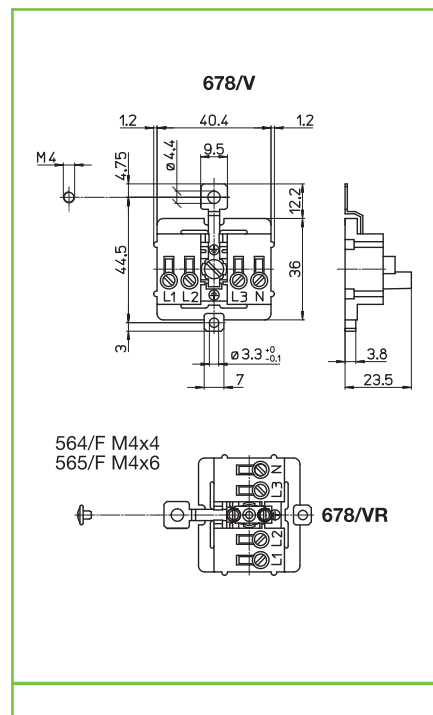

MORSETTI PER APPARECCHI DI ILLUMINAZIONE TERMINAL BLOCKS FOR LIGHTING FIXTURES

Dati tecnici

Technical data

- Poli - Poles	4P+T
- Corrente e tensione nominale - Rated current and voltage	6A-400V
- Temperatura massima di funzionamento (IEC) - Maximum operating temperature (IEC)	T85
- Grado di protezione - Protection index	IP20
- Categoria di sovratensione - Impulse withstand category	

Caratteristiche

Characteristics

- ...-F= corpo serrafilo in acciaio stagnato
...-F= internal part in tin plated steel
- ...R= morsetto di terra a bussola con viti
...R= with screwed earth facility
- Corpo serrafilo in ottone stagnato
— Internal part in tin plated brass