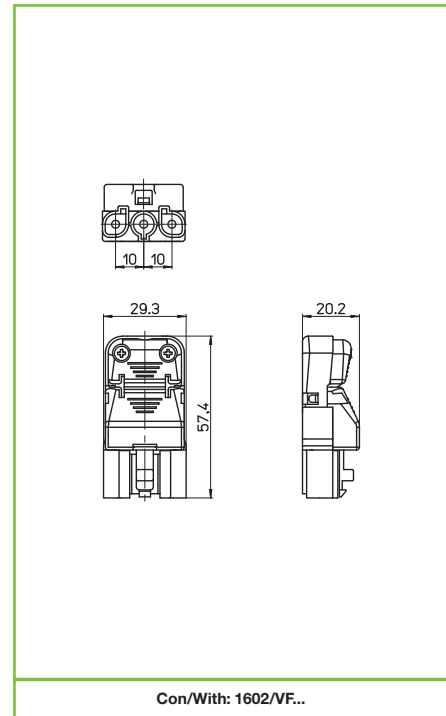

senza fissaggio without fixing		fissaggio con vite screw fixing		spina di connessione connection plug		serrafilo con vite e morsetto screw terminals
	sezione conduttore flessibile con fascetta section of the flexible conductor with ferrule		sezione conduttore rigido rigid conductor section		spelatura cavetti rigidi e flessibili con fascetta rigid and flexible with ferrule wires stripping		con cappuccio e viti montati with cover and screws assembled
	con cappuccio e viti smontati with cover and screws disassembled						

Marchi di qualità

Quality marks

Direttive Europee

European directives

Conforme "RoHS"
"RoHS" compliant
Non soggetto alla "RAEE"
Not subject to "WEEE"

Pesi e confezioni

Weights and packaging

Art. codice prodotti product references	g peso netto net weight	 pezzi per sacco pieces per bag	 pezzi per scatola pieces per box
1601/VMB-M	15,7	500	
1601/VMB-SM	15,7	500	
1601/VMN-M	15,5	500	
1601/VMN-SM	15,5	500	

Note

Notes